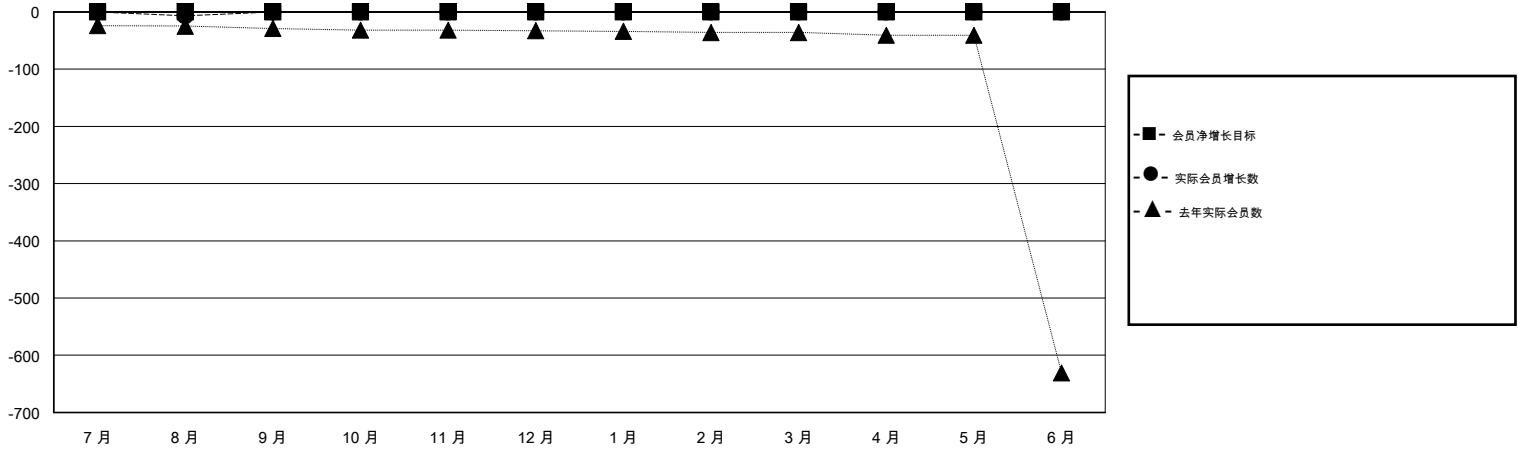

MONTHLY MEMBERSHIP PROGRESS REPORT

District 389

Results as of: 8/31/2019

GMT:

地点 CHINA

GMT宪章区

分会			
成果 2019-2020			
季	新分会目标	新会	会员流失的分会
7月/8月/9月	0	0	0
10月/11月/12月	0	0	0
1月/2月/3月	0	0	0
4月/5月/6月	0	0	0

位会员@每位须缴			
成果 2019-2020			
季	会员净增长目标	实际会员增长数	实际退会会员 (包括转会)
7月/8月/9月	0	11	13
10月/11月/12月	0	0	0
1月/2月/3月	0	0	0
4月/5月/6月	0	0	0

目标与实际新会累积

目标和实际会员累积

已取消的分会: 0	4 CLUBS OF 119 增添1位或以上的新会员	性别分布 男 1,676 (61.39%) 女 1,054 (38.61%)
放弃的会员 过世 0 分会已取消 0 其他 13 总计 13	点击这里取得累计会员数据	总计家庭单位会员数 92 支付减半会费的家庭会员 47